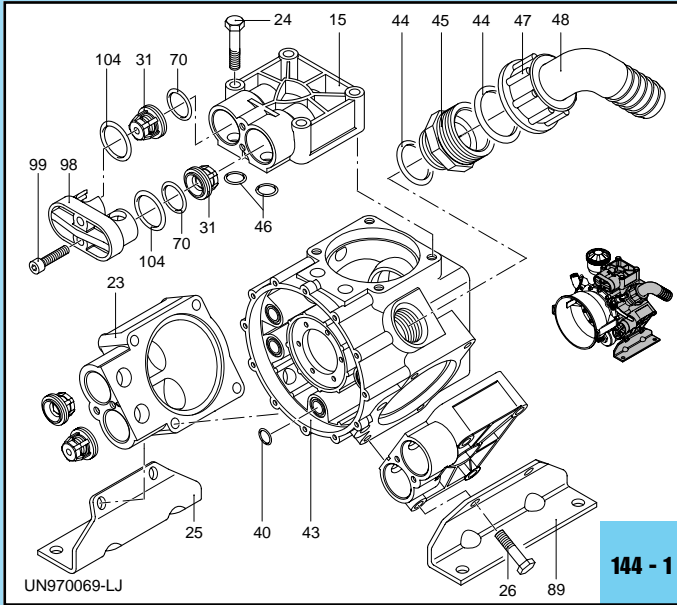

# AR 803 C/C - AR 803 C/F

Pos.	Cod.	Descrizione	Description	Q.ty	Note
1	580360	Perno membrana	Diaphragm pin	3	
2	1040180	Piastra di richiamo	Plate	3	
3	1040080	Membrana	Diaphragm	3	Desmopan
4	1040081	Membrana	Diaphragm	3	Gomma
5	1500080	Camicia	Sleeve	3	
6	650190	Segmento	Piston ring	3	
7	1040120	Pistone	Piston	3	
8	1040070	Spinotto	Piston pin	3	
9	1040270	Anellino spinotto	Pin ring	6	
13	1800050	Biella	Connecting rod	3	
14	161050	Anello seeger	Circlip	1	
15	161060	Cuscinetto	Bearing	2	
16	1040551	Testa DX	Right head	2	
17	1800060	Tappo serbatoio nero	Black oil tank cap	1	
18	680030	Serbatoio olio	Oil tank	1	
19	680350	Vite TCEI M 8x35	Bolt	2	
20	380241	Rosetta ø 8,5	Washer	3	
21	390180	OR ø 18,72x2,62	O-Ring	3	
22	1040552	Testa SX	Left head	1	
23	1480040	Vite TE M 12x60	Bolt	8	
24	1800010	Piede SX	Left base	1	
25	750060	Vite TE M 12x65	Bolt	4	
26	1040470	Grano M 10x8	Dowel	2	
27	320360	Vite TCEI M 8x22	Bolt	2	
28	1040260	Grano M 10x25	Dowel	1	
29	1040210	Attacco camera aria	Air chamber connector	1	
30	1409050	Valvola completa	Complete valve	6	
31	540360	OR ø 44,12x2,62	O-Ring	1	
32	1040220	Tubo camera aria	Air chamber tube	1	
33	1040240	Semicamera aria	Semi air chamber	1	
34	1040230	Coperchio camera aria	Air chamber cover	1	
35	650542	Guarnizione	Gasket	1	
36	550300	Valvola di gonfiaggio	Air valve	1	
37	640070	OR ø 13,95x2,62	O-Ring	1	
38	1040340	Anello biella	Con rod ring	2	
39	1200691	OR ø 15,6x1,78	O-Ring	5	Viton
40	1040020	Separatore condotti	Manifold plate	1	
41	1040010	Corpo pompa	Pump body	1	
42	250310	OR ø 36,14x2,62	O-Ring	2	
43	540530	Niples 1"1/4-1"3/4 G (M)	Threaded adapter	1	
44	770571	OR ø 18,77x1,78	O-Ring	6	Viton
45	540540	Girello 1"3/4 G	Ring nut	1	
46	540550	Curva ø 40	Elbow	1	
47	1040570	Anello seeger	Circlip	1	
48	1040050	Anello tenuta	Seal ring	1	
49	1040090	OR ø 142,5x3,53	O-Ring	1	