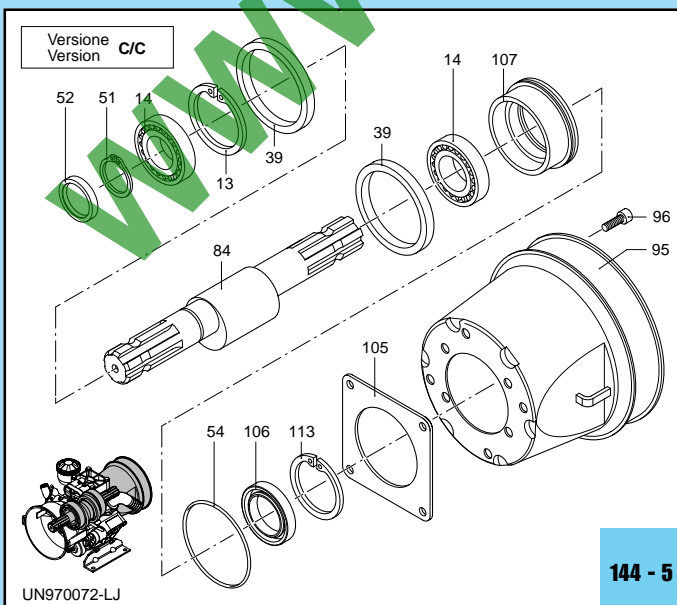

# AR 803 C/C - AR 803 C/F

Pos.	Cod.	Descrizione	Description	Q.ty	Note
1	580360	Perno membrana	Diaphragm pin	3	
2	1040180	Piastra di richiamo	Plate	3	
3	1040080	Membrana	Diaphragm	3	Desmopan
4	1040081	Membrana	Diaphragm	3	Gomma
5	1500080	Camicia	Sleeve	3	
6	650190	Segmento	Piston ring	3	
7	1040120	Pistone	Piston	3	
8	1040070	Spinotto	Piston pin	3	
9	1040270	Anellino spinotto	Pin ring	6	
13	1800050	Biella	Connecting rod	3	
14	161050	Anello seeger	Circlip	1	
15	161060	Cuscinetto	Bearing	2	
16	1040551	Testa DX	Right head	2	
17	1800060	Tappo serbatoio nero	Black oil tank cap	1	
18	680030	Serbatoio olio	Oil tank	1	
19	680350	Vite TCEI M 8x35	Bolt	2	
20	380241	Rosetta ø 8,5	Washer	3	
21	390180	OR ø 18,72x2,62	O-Ring	3	
22	1040552	Testa SX	Left head	1	
23	1480040	Vite TE M 12x60	Bolt	8	
24	1800010	Piede SX	Left base	1	
25	750060	Vite TE M 12x65	Bolt	4	
26	1040470	Grano M 10x8	Dowel	2	
27	320360	Vite TCEI M 8x22	Bolt	2	
28	1040260	Grano M 10x25	Dowel	1	
29	1040210	Attacco camera aria	Air chamber connector	1	
30	1409050	Valvola completa	Complete valve	6	
31	540360	OR ø 44,12x2,62	O-Ring	1	
32	1040220	Tubo camera aria	Air chamber tube	1	
33	1040240	Semicamera aria	Semi air chamber	1	
34	1040230	Coperchio camera aria	Air chamber cover	1	
35	650542	Guarnizione	Gasket	1	
36	550300	Valvola di gonfiaggio	Air valve	1	
37	640070	OR ø 13,95x2,62	O-Ring	1	
38	1040340	Anello biella	Con rod ring	2	
39	1200691	OR ø 15,6x1,78	O-Ring	5	Viton
40	1040020	Separatore condotti	Manifold plate	1	
41	1040010	Corpo pompa	Pump body	1	
42	250310	OR ø 36,14x2,62	O-Ring	2	
43	540530	Niples 1"1/4-1"3/4 G (M)	Threaded adapter	1	
44	770571	OR ø 18,77x1,78	O-Ring	6	Viton
45	540540	Girello 1"3/4 G	Ring nut	1	
46	540550	Curva ø 40	Elbow	1	
47	1040570	Anello seeger	Circlip	1	
48	1040050	Anello tenuta	Seal ring	1	
49	1040090	OR ø 142,5x3,53	O-Ring	1	