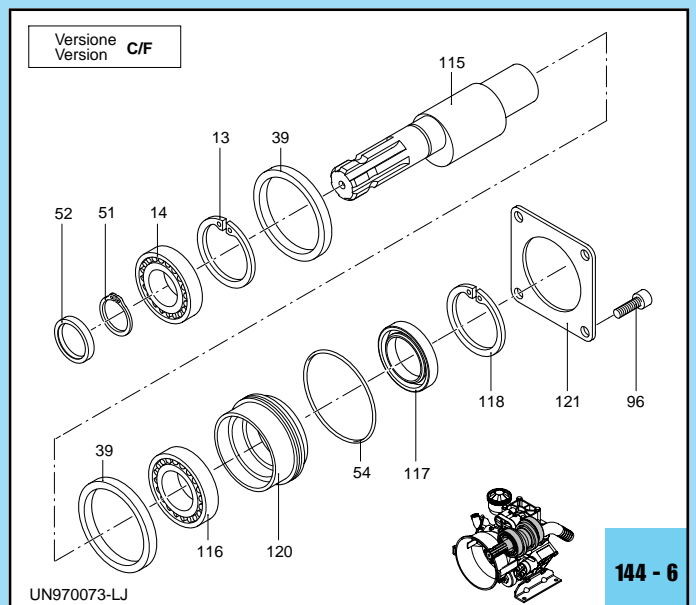

# AR 803 C/C - AR 803 C/F

Pos.	Cod.	Descrizione	Description	Q.ty	Note
1	580360	Perno membrana	Diaphragm pin	3	
2	1040180	Piastra di richiamo	Plate	3	
3	1040080	Membrana	Diaphragm	3	Desmopan
4	1040081	Membrana	Diaphragm	3	Gomma
5	1500080	Camicia	Sleeve	3	
6	650190	Segmento	Piston ring	3	
7	1040120	Pistone	Piston	3	
8	1040070	Spinotto	Piston pin	3	
9	1040270	Anellino spinotto	Pin ring	6	
13	1800050	Biella	Connecting rod	3	
14	161050	Anello seeger	Circlip	1	
15	161060	Cuscinetto	Bearing	2	
16	1040551	Testa DX	Right head	2	
17	1800060	Tappo serbatoio nero	Black oil tank cap	1	
18	680030	Serbatoio olio	Oil tank	1	
19	680350	Vite TCEI M 8x35	Bolt	2	
20	380241	Rosetta ø 8,5	Washer	3	
21	390180	OR ø 18,72x2,62	O-Ring	3	
22	1040552	Testa SX	Left head	1	
23	1480040	Vite TE M 12x60	Bolt	8	
24	1800010	Piede SX	Left base	1	
25	750060	Vite TE M 12x65	Bolt	4	
26	1040470	Grano M 10x8	Dowel	2	
27	320360	Vite TCEI M 8x22	Bolt	2	
28	1040260	Grano M 10x25	Dowel	1	
29	1040210	Attacco camera aria	Air chamber connector	1	
30	1409050	Valvola completa	Complete valve	6	
31	540360	OR ø 44,12x2,62	O-Ring	1	
32	1040220	Tubo camera aria	Air chamber tube	1	
33	1040240	Semicamera aria	Semi air chamber	1	
34	1040230	Coperchio camera aria	Air chamber cover	1	
35	650542	Guarnizione	Gasket	1	
36	550300	Valvola di gonfiaggio	Air valve	1	
37	640070	OR ø 13,95x2,62	O-Ring	1	
38	1040340	Anello biella	Con rod ring	2	
39	1200691	OR ø 15,6x1,78	O-Ring	5	Viton
40	1040020	Separatore condotti	Manifold plate	1	
41	1040010	Corpo pompa	Pump body	1	
42	250310	OR ø 36,14x2,62	O-Ring	2	
43	540530	Niples 1"1/4-1"3/4 G (M)	Threaded adapter	1	
44	770571	OR ø 18,77x1,78	O-Ring	6	Viton
45	540540	Girello 1"3/4 G	Ring nut	1	
46	540550	Curva ø 40	Elbow	1	
47	1040570	Anello seeger	Circlip	1	
48	1040050	Anello tenuta	Seal ring	1	
49	1040090	OR ø 142,5x3,53	O-Ring	1	