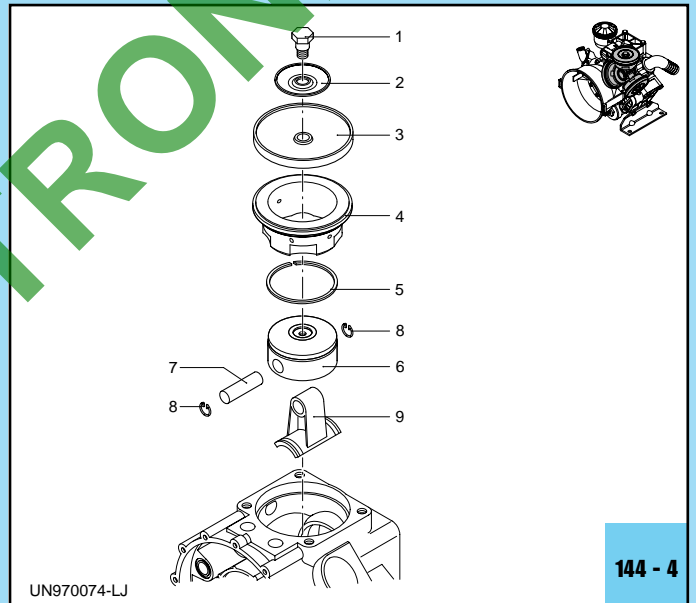

# AR 803 C/C - AR 803 C/F

Pos.	Cod.	Descrizione	Description	Q.ty	Note
1	580360	Perno membrana	Diaphragm pin	3	
2	1040180	Piastra di richiamo	Plate	3	
3	1040080	Membrana	Diaphragm	3	Desmopan
4	1040081	Membrana	Diaphragm	3	Gomma
5	1500080	Camicia	Sleeve	3	
6	650190	Segmento	Piston ring	3	
7	1040120	Pistone	Piston	3	
8	1040070	Spinotto	Piston pin	3	
9	1040270	Anellino spinotto	Pin ring	6	
13	1800050	Biella	Connecting rod	3	
14	161050	Anello seeger	Circlip	1	
15	161060	Cuscinetto	Bearing	2	
16	1040551	Testa DX	Right head	2	
17	1800060	Tappo serbatoio nero	Black oil tank cap	1	
18	680030	Serbatoio olio	Oil tank	1	
19	680350	Vite TCEI M 8x35	Bolt	2	
20	380241	Rosetta ø 8,5	Washer	3	
21	390180	OR ø 18,72x2,62	O-Ring	3	
22	1040552	Testa SX	Left head	1	
23	1480040	Vite TE M 12x60	Bolt	8	
24	1800010	Piede SX	Left base	1	
25	750060	Vite TE M 12x65	Bolt	4	
26	1040470	Grano M 10x8	Dowel	2	
27	320360	Vite TCEI M 8x22	Bolt	2	
28	1040260	Grano M 10x25	Dowel	1	
29	1040210	Attacco camera aria	Air chamber connector	1	
30	1409050	Valvola completa	Complete valve	6	
31	540360	OR ø 44,12x2,62	O-Ring	1	
32	1040220	Tubo camera aria	Air chamber tube	1	
33	1040240	Semicamera aria	Semi air chamber	1	
34	1040230	Coperchio camera aria	Air chamber cover	1	
35	650542	Guarnizione	Gasket	1	
36	550300	Valvola di gonfiaggio	Air valve	1	
37	640070	OR ø 13,95x2,62	O-Ring	1	
38	1040340	Anello biella	Con rod ring	2	
39	1200691	OR ø 15,6x1,78	O-Ring	5	Viton
40	1040020	Separatore condotti	Manifold plate	1	
41	1040010	Corpo pompa	Pump body	1	
42	250310	OR ø 36,14x2,62	O-Ring	2	
43	540530	Niples 1"1/4-1"3/4 G (M)	Threaded adapter	1	
44	770571	OR ø 18,77x1,78	O-Ring	6	Viton
45	540540	Girello 1"3/4 G	Ring nut	1	
46	540550	Curva ø 40	Elbow	1	
47	1040570	Anello seeger	Circlip	1	
48	1040050	Anello tenuta	Seal ring	1	
49	1040090	OR ø 142,5x3,53	O-Ring	1	