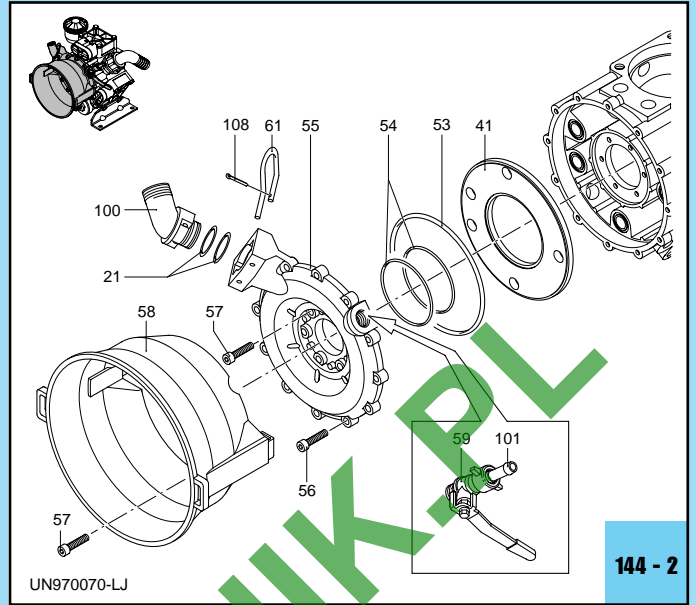

# AR 803 C/C - AR 803 C/F

Pos.	Cod.	Descrizione	Description	Q.ty	Note
1	580360	Perno membrana	Diaphragm pin	3	
2	1040180	Piastra di richiamo	Plate	3	
3	1040080	Membrana	Diaphragm	3	Desmopan
4	1040081	Membrana	Diaphragm	3	Gomma
5	1500080	Camicia	Sleeve	3	
6	650190	Segmento	Piston ring	3	
7	1040120	Pistone	Piston	3	
8	1040070	Spinotto	Piston pin	3	
9	1040270	Anellino spinotto	Pin ring	6	
13	1800050	Biella	Connecting rod	3	
14	161050	Anello seeger	Circlip	1	
15	161060	Cuscinetto	Bearing	2	
16	1040551	Testa DX	Right head	2	
17	1800060	Tappo serbatoio nero	Black oil tank cap	1	
18	680030	Serbatoio olio	Oil tank	1	
19	680350	Vite TCEI M 8x35	Bolt	2	
20	380241	Rosetta ø 8,5	Washer	3	
21	390180	OR ø 18,72x2,62	O-Ring	3	
22	1040552	Testa SX	Left head	1	
23	1480040	Vite TE M 12x60	Bolt	8	
24	1800010	Piede SX	Left base	1	
25	750060	Vite TE M 12x65	Bolt	4	
26	1040470	Grano M 10x8	Dowel	2	
27	320360	Vite TCEI M 8x22	Bolt	2	
28	1040260	Grano M 10x25	Dowel	1	
29	1040210	Attacco camera aria	Air chamber connector	1	
30	1409050	Valvola completa	Complete valve	6	
31	540360	OR ø 44,12x2,62	O-Ring	1	
32	1040220	Tubo camera aria	Air chamber tube	1	
33	1040240	Semicamera aria	Semi air chamber	1	
34	1040230	Coperchio camera aria	Air chamber cover	1	
35	650542	Guarnizione	Gasket	1	
36	550300	Valvola di gonfiaggio	Air valve	1	
37	640070	OR ø 13,95x2,62	O-Ring	1	
38	1040340	Anello biella	Con rod ring	2	
39	1200691	OR ø 15,6x1,78	O-Ring	5	Viton
40	1040020	Separatore condotti	Manifold plate	1	
41	1040010	Corpo pompa	Pump body	1	
42	250310	OR ø 36,14x2,62	O-Ring	2	
43	540530	Niples 1"1/4-1"3/4 G (M)	Threaded adapter	1	
44	770571	OR ø 18,77x1,78	O-Ring	6	Viton
45	540540	Girello 1"3/4 G	Ring nut	1	
46	540550	Curva ø 40	Elbow	1	
47	1040570	Anello seeger	Circlip	1	
48	1040050	Anello tenuta	Seal ring	1	
49	1040090	OR ø 142,5x3,53	O-Ring	1	