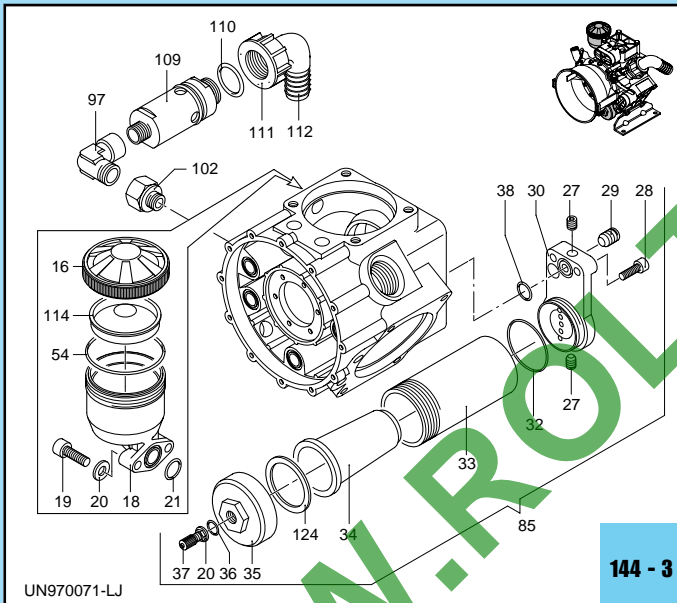

# AR 803 C/C - AR 803 C/F

Pos.	Cod.	Descrizione	Description	Q.ty	Note
1	580360	Perno membrana	Diaphragm pin	3	
2	1040180	Piastra di richiamo	Plate	3	
3	1040080	Membrana	Diaphragm	3	Desmopan
4	1040081	Membrana	Diaphragm	3	Gomma
5	1500080	Camicia	Sleeve	3	
6	650190	Segmento	Piston ring	3	
7	1040120	Pistone	Piston	3	
8	1040070	Spinotto	Piston pin	3	
9	1040270	Anellino spinotto	Pin ring	6	
13	1800050	Biella	Connecting rod	3	
14	161050	Anello seeger	Circlip	1	
15	161060	Cuscinetto	Bearing	2	
16	1040551	Testa DX	Right head	2	
17	1800060	Tappo serbatoio nero	Black oil tank cap	1	
18	680030	Serbatoio olio	Oil tank	1	
19	680350	Vite TCEI M 8x35	Bolt	2	
20	380241	Rosetta ø 8,5	Washer	3	
21	390180	OR ø 18,72x2,62	O-Ring	3	
22	1040552	Testa SX	Left head	1	
23	1480040	Vite TE M 12x60	Bolt	8	
24	1800010	Piede SX	Left base	1	
25	750060	Vite TE M 12x65	Bolt	4	
26	1040470	Grano M 10x8	Dowel	2	
27	320360	Vite TCEI M 8x22	Bolt	2	
28	1040260	Grano M 10x25	Dowel	1	
29	1040210	Attacco camera aria	Air chamber connector	1	
30	1409050	Valvola completa	Complete valve	6	
31	540360	OR ø 44,12x2,62	O-Ring	1	
32	1040220	Tubo camera aria	Air chamber tube	1	
33	1040240	Semicamera aria	Semi air chamber	1	
34	1040230	Coperchio camera aria	Air chamber cover	1	
35	650542	Guarnizione	Gasket	1	
36	550300	Valvola di gonfiaggio	Air valve	1	
37	640070	OR ø 13,95x2,62	O-Ring	1	
38	1040340	Anello biella	Con rod ring	2	
39	1200691	OR ø 15,6x1,78	O-Ring	5	Viton
40	1040020	Separatore condotti	Manifold plate	1	
41	1040010	Corpo pompa	Pump body	1	
42	250310	OR ø 36,14x2,62	O-Ring	2	
43	540530	Niples 1"1/4-1"3/4 G (M)	Threaded adapter	1	
44	770571	OR ø 18,77x1,78	O-Ring	6	Viton
45	540540	Girello 1"3/4 G	Ring nut	1	
46	540550	Curva ø 40	Elbow	1	
47	1040570	Anello seeger	Circlip	1	
48	1040050	Anello tenuta	Seal ring	1	
49	1040090	OR ø 142,5x3,53	O-Ring	1	